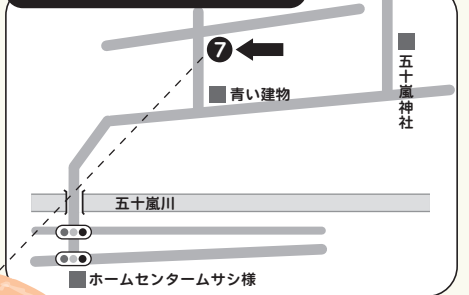

駐車場 / 2 台

見附市：今町エリア

MAP
1

まり子の花畑
(高野)

DIY と多肉植物で
楽しむガーデン

見附市今町 2-14-92
TEL:090-5996-9600

駐車場 / 2 台

見附市：学校町エリア

オカリナ演奏会開催!
5/24(日)10:30~11:30

MAP
8

花・花ランド
(ふあみりあ)

ハーブを使った
世代間交流公園

見附市学校町 1-3-70
TEL:0258-62-1915

駐車場 / 10 台

三条市：下田村エリア

MAP
7

はやしの林
(林)

鳥が集まる庭

三条市飯田 1905-3
TEL:090-2156-6211

駐車場 / 4 台

ガーデン造成中のため、
長靴持参をオススメします

見附市：新町・南本町エリア

MAP
3

こどもがのびのび
あそべる森
(大沼)