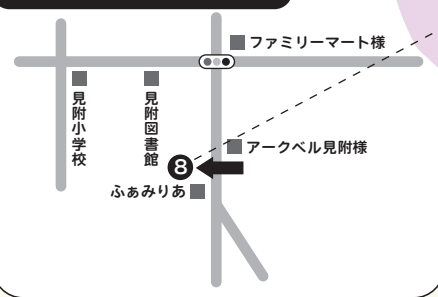

主催 / 庭の環 -open garden- 共催 / NPO 法人 生き生き企画 後援 / 見附市

にわのわ 庭の環 -open garden- 会場 MAP

庭の環 -open garden-
公式 Instagram

各会場の庭の様子を更新
しています!

MAP
2

SUDOU
(須藤)

ローメンテナンスの庭

見附市今町 2-14-81-1
TEL:080-2019-5816

駐車場 / 2 台

見附市：今町エリア

MAP
1

まり子の花畑
(高野)

DIY と多肉植物で
楽しむガーデン

見附市今町 2-14-92
TEL:090-5996-9600

駐車場 / 2 台

見附市：学校町エリア

はやしの林
(林)

鳥が集まる庭

三条市飯田 1905-3
TEL:090-2156-6211

駐車場 / 4 台

ガーデン造成中のため、
長靴持参をオススメします

見附市：新町・南本町エリア

MAP
3

こどもがのびのび
あそべる森
(大沼)