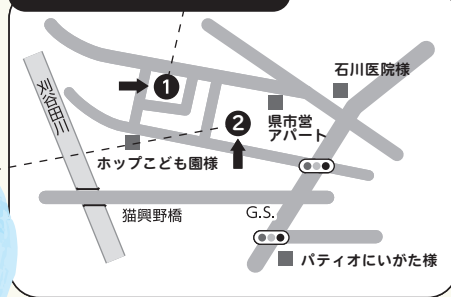

主催 / 庭の環 -open garden- 共催 / NPO 法人 生き生き企画 後援 / 見附市

にわのわ 庭の環 -open garden- 会場 MAP

庭の環 -open garden-
公式 Instagram

各会場の庭の様子を更新
しています!

MAP
2

SUDOU
(須藤)

ローメンテナンスの庭

見附市今町 2-14-81-1
TEL:080-2019-5816

駐車場 / 2 台

見附市：今町エリア

MAP
1

まり子の花畑
(高野)

DIY と多肉植物で
楽しむガーデン

見附市今町 2-14-92
TEL:090-5996-9600

駐車場 / 2 台

見附市：学校町エリア

はやしの林
(林)

鳥が集まる庭

三条市飯田 1905-3
TEL:090-2156-6211

駐車場 / 4 台

ガーデン造成中のため、
長靴持参をオススメします

見附市：新町・南本町エリア

MAP
3

こどもがのびのび
あそべる森
(大沼)