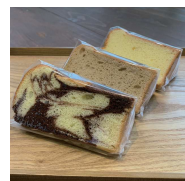

Lua

(三条市 林町)

試作を重ねてた
どり着いた、甘さ
控えめなシフォン
ケーキです。