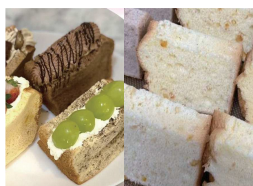

森のお菓子屋さん gland

(阿賀野市)

とろけるような口どけが自慢♪
びっくりするくらい軽い食感だ
からいくつも食べたくなる！ひ
んやりクリーム＆フルーツサン
ドも人気！