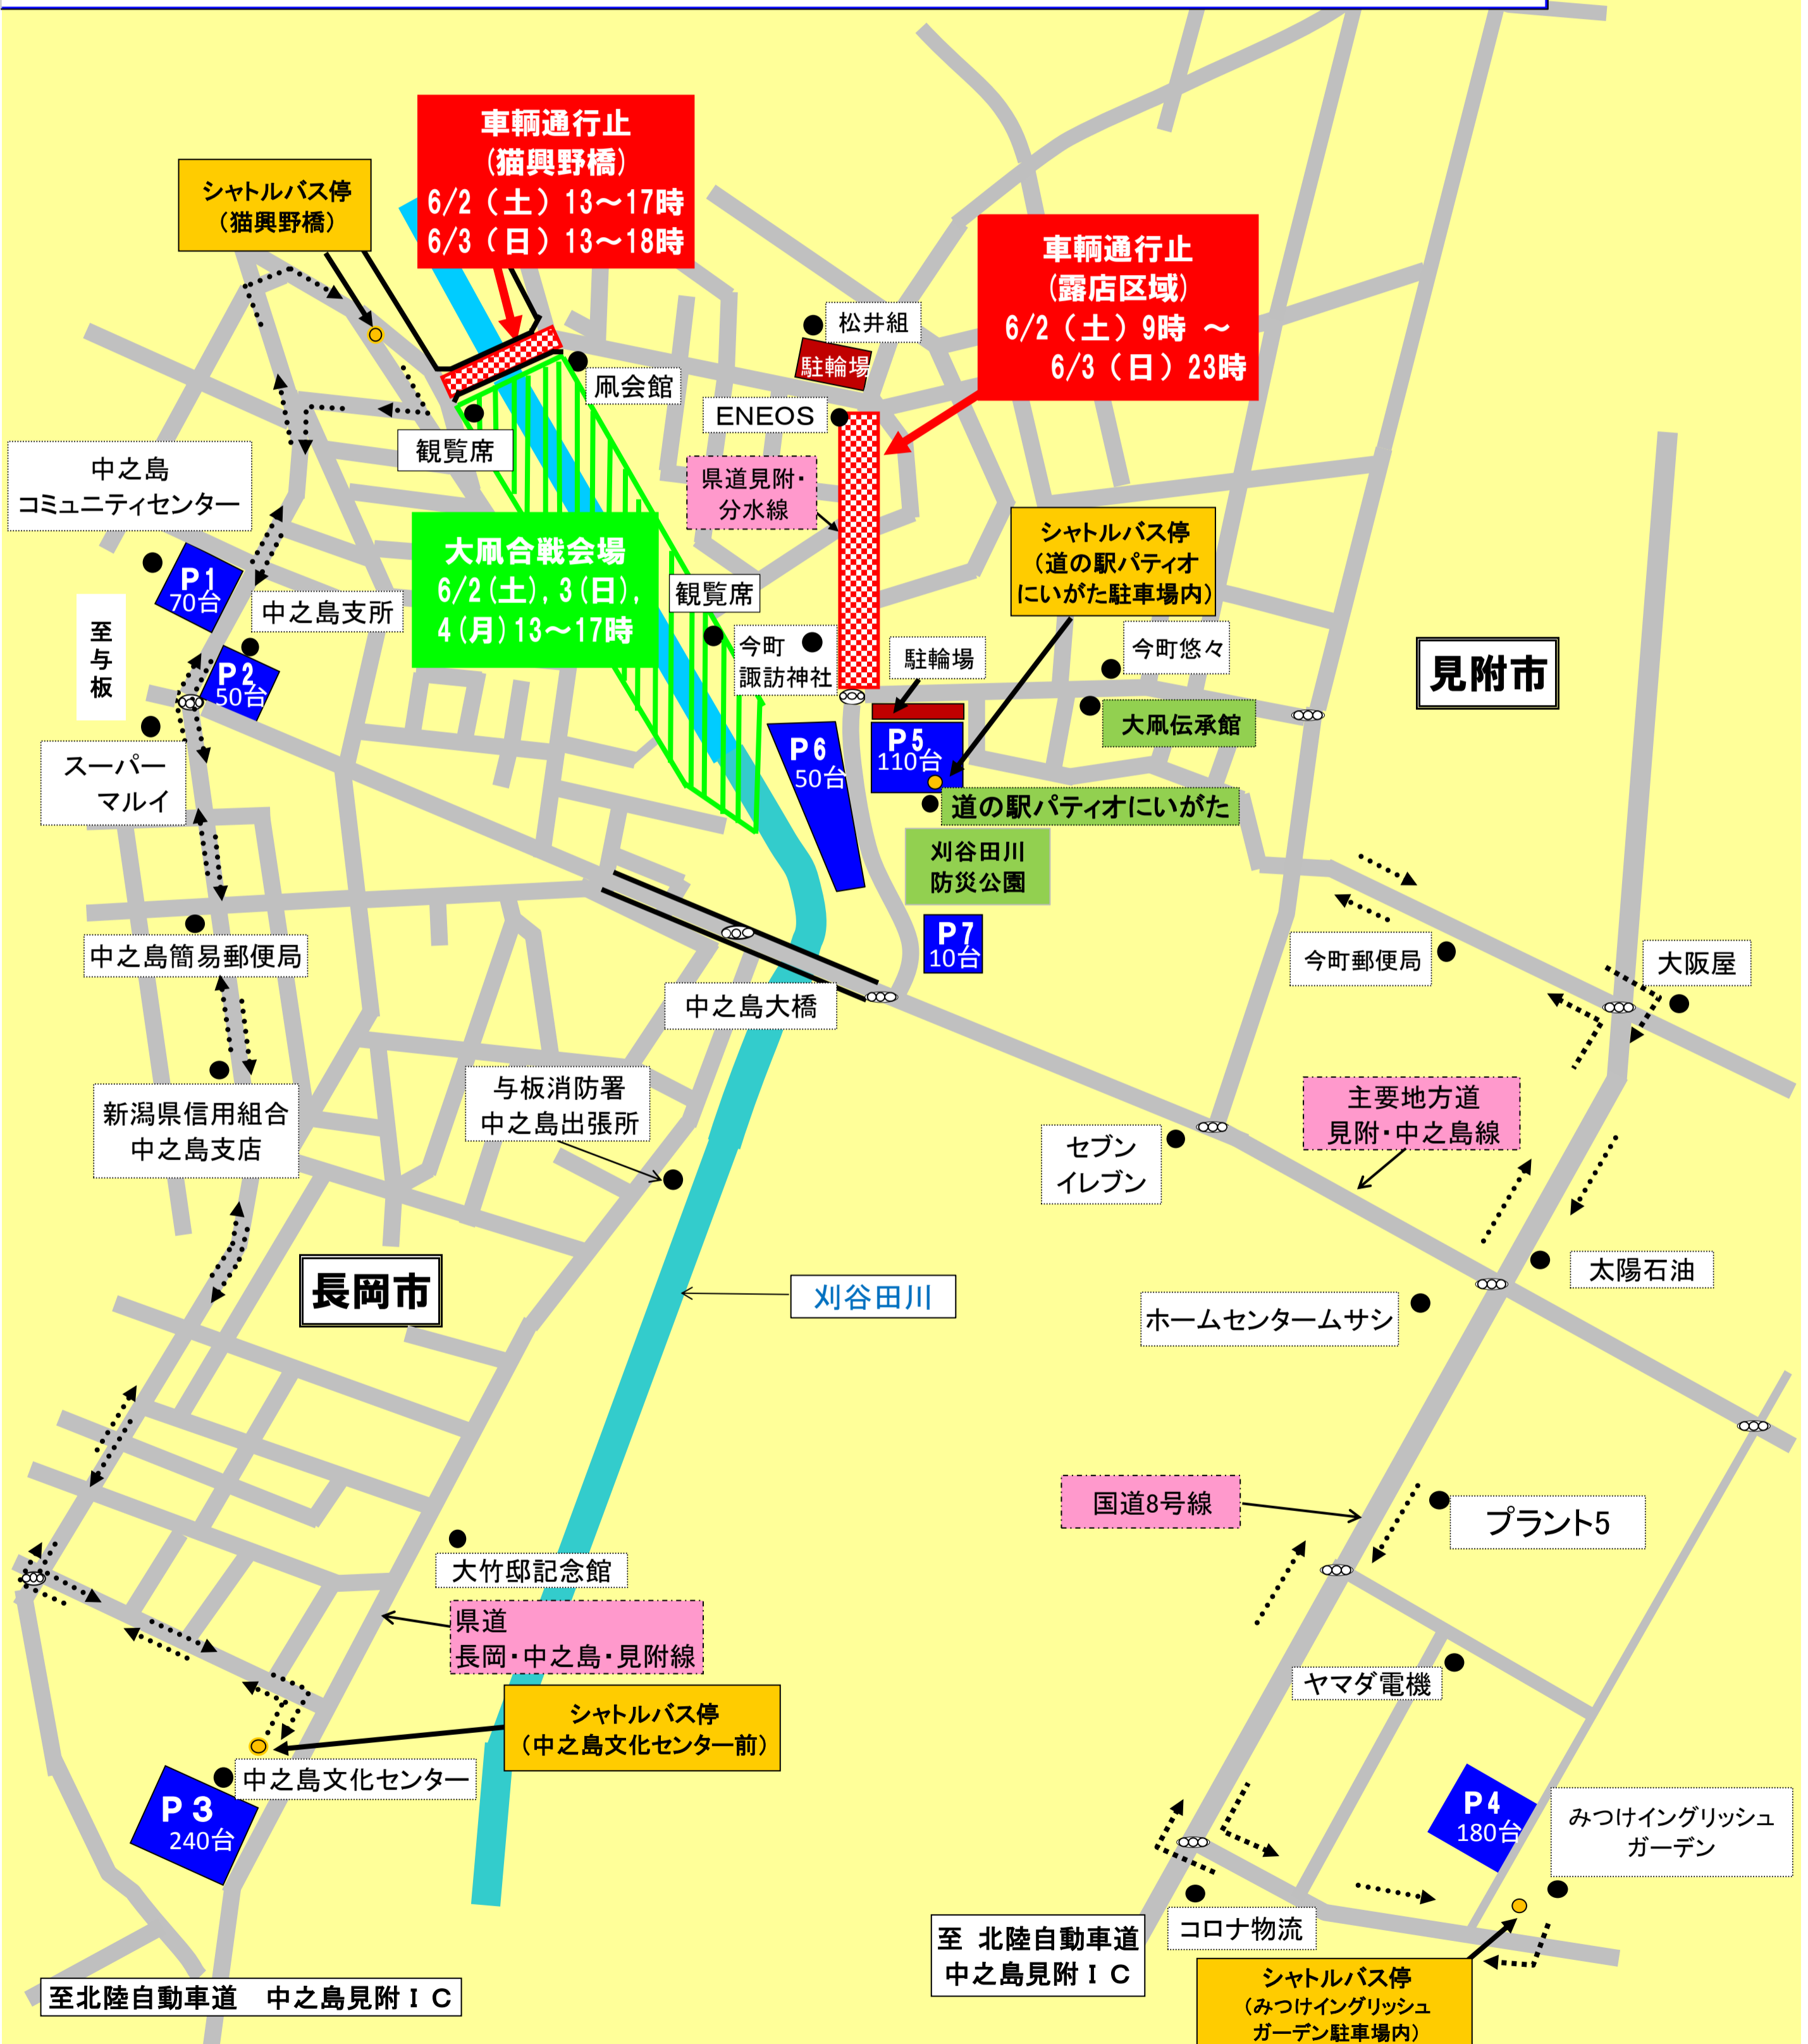

平成30年度『今町・中之島大凧合戦』会場周辺マップ

◎コミュニティバス無料キャンペーン

6月2日(土)、3日(日)に、見附市コミュニティバス「パティオにいがた」停留所で乗下車される方は、運賃が無料になります！ぜひご利用ください。

至国道8号線
(三条市方面)

◎臨時駐車場のご案内

- P1: 中之島コミュニティセンター
- P2: 長岡市中之島支所
- P3: 中之島文化センター
- P4: プラント5駐車場の一部
- P5: 道の駅パティオにいがた
- P6, 7: 刈谷田川防災公園

※P3, 4から無料シャトルバスが運行。

【運行時間】6月2日(土)、3日(日) 12~17時

【運行区間】

P3 中之島文化センター前 ↔ 猫興野橋西詰

P4 英グリッシュガーデン ↔ パティオにいがた

【運行時間】 約15分間隔

※道の駅パティオにいがた周辺の駐車場は混雑が予想されますのでご注意ください。

◎主な行事日程

- ・大凧合戦 6月2日(土)、3日(日)、4日(月) 13~17時
- ・露店出店 6月2日(土)、3日(日) 9~22時